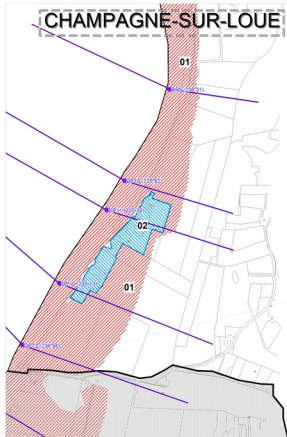

# CHAMPAGNE-SUR-LOUE

PLAN DE PRÉVENTION  
DES RISQUES D'INONDATION

vallée de la Loue

ZONAGE RÉGLEMENTAIRE  
CHAMPAGNE-SUR-LOUE  
1/5 000

Carte

24 / 25

Planche 1/4

## Légende

Zonage réglementaire

- 01 Zone rouge
- 02 Zone bleue

Divers

- Limite communale
- Digue ou assimilé
- Profil en travers
- N°profil et cote en crue centennale

0 50 100 200  
Mètres

Année 2007