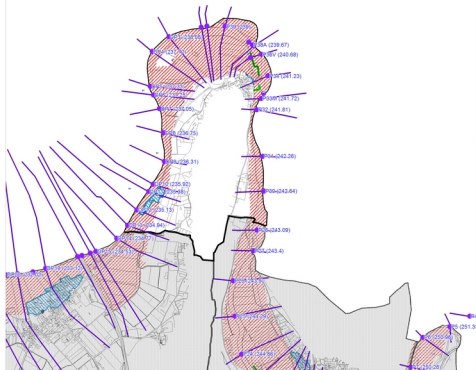

# CHAMPAGNE-SUR-LOUE

PLAN DE PRÉVENTION  
DES RISQUES D'INONDATION

vallée de la Loue

ZONAGE RÉGLEMENTAIRE  
CHAMPAGNE-SUR-LOUE  
1/20 000

Carte

24  
/ 26

Planche 4/4

### Zonage réglementaire

- 01 Zone rouge
- 02 Zone bleue

### Divers

- Limite communale
- Digue ou assimilé
- Profil en travers
- N°profil et cote en crue centennale

0 100 200  
Mètres

Année 2007