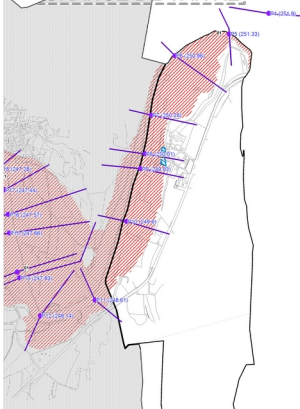

GRANGE DE VAIVRE

PLAN DE PRÉVENTION
DES RISQUES D'INONDATION

vallée de la Loue

ZONAGE RÉGLEMENTAIRE
GRANGE DE VAIVRE
1/10 000

Carte

28 / 26

Planche 2/2

Légende

Zonage réglementaire

- 01 Zone rouge
- 02 Zone bleue

Divers

- Limite communale
- Digue ou assimilé
- Profil en travers
- N°profil et cote en crue centennale

0 100 500
Mètres

Année 2007